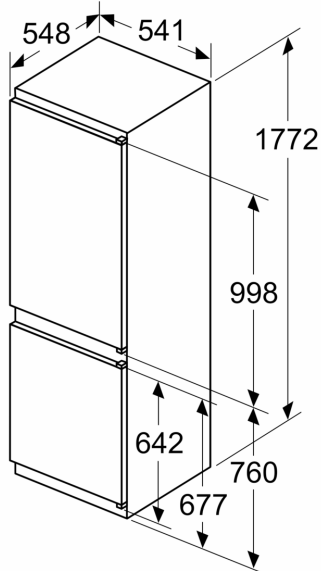

Frigorífico combi integrable, 177.2 x 54.1 cm, Sistema de integración de puerta deslizante 3KIE711S

Un diseño minimalista en tu cocina requiere de un frigorífico integrable. Porque el diseño, para Balay, es importante.

Datos técnicos

Clase de eficiencia energética:	E
Promedio anual de consumo de energía en kilovatios hora por año (kWh/a)	229
Volumen útil del congelador:	84 l
Volumen útil del frigorífico:	183 l
Emisiones de ruido aéreo:	35 dB(A) re 1 pW
Clase de emisiones de ruido aéreo:	B
Tipo de construcción:	Integrable
Opción de puerta panelable:	No posible
Altura:	1772 mm
Anchura:	541 mm
Fondo del aparato sin tirador:	548 mm
Dimensiones de instalación necesarias (H x W x D):	1775.0 x 560 x 550 mm
Peso neto:	50.5 kg
Intensidad corriente eléctrica:	10 A
Apertura de puerta:	Derecha reversible
Tensión:	220-240 V
Frecuencia:	50 Hz
Longitud del cable de alimentación eléctrica:	230.0 cm
Nº de motocompresores:	1
Nº de sistemas de frío independientes:	1
Ventilador interior sección frigorífico:	No
Puerta reversible:	Si
Nº de bandejas ajustables en el compartimento frigorífico:	3
Estantes para botellas:	No
Sistema No frost:	No
Tipo de instalación:	N/A

Frigorífico combi integrable, 177.2 x 54.1 cm, Sistema de integración de puerta deslizante 3KIE711S

dimensiones en mm

Las dimensiones dadas de la puerta del mueble corresponden a una junta de puerta de 4 mm.

Dimensiones en mm