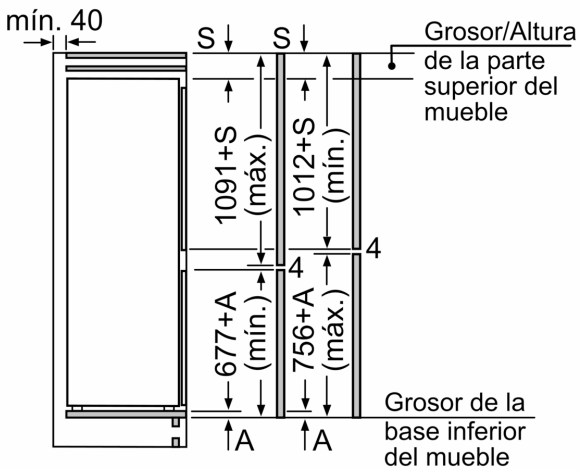

Frigorífico combi integrable, 177.2 x 54.1 cm, Sistema de integración de puerta deslizante 3KIE711S

Un diseño minimalista en tu cocina requiere de un frigorífico integrable. Porque el diseño, para Balay, es importante.

Datos técnicos

Clase de eficiencia energética:	E
Promedio anual de consumo de energía en kilovatios hora por año (kWh/a)	229
Volumen útil del congelador:	84 l
Volumen útil del frigorífico:	183 l
Emisiones de ruido aéreo:	35 dB(A) re 1 pW
Clase de emisiones de ruido aéreo:	B
Tipo de construcción:	Integrable
Opción de puerta panelable:	No posible
Altura:	1772 mm
Anchura:	541 mm
Fondo del aparato sin tirador:	548 mm
Dimensiones de instalación necesarias (H x W x D):	1775.0 x 560 x 550 mm
Peso neto:	50.5 kg
Intensidad corriente eléctrica:	10 A
Apertura de puerta:	Derecha reversible
Tensión:	220-240 V
Frecuencia:	50 Hz
Longitud del cable de alimentación eléctrica:	230.0 cm
Nº de motocompresores:	1
Nº de sistemas de frío independientes:	1
Ventilador interior sección frigorífico:	No
Puerta reversible:	Si
Nº de bandejas ajustables en el compartimento frigorífico:	3
Estantes para botellas:	No
Sistema No frost:	No
Tipo de instalación:	N/A

Frigorífico combi integrable, 177.2 x 54.1 cm, Sistema de integración de puerta deslizante 3KIE711S

dimensiones en mm

Las dimensiones dadas de la puerta del mueble corresponden a una junta de puerta de 4 mm.

Dimensiones en mm