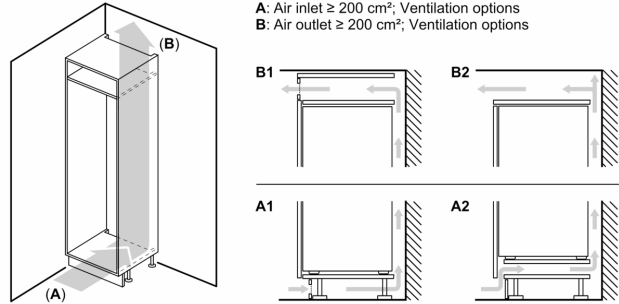

Frigorífico combi integrable, 177.2 x 54.1 cm, Sistema de integración de puerta deslizante 3KIE711S

Un diseño minimalista en tu cocina requiere de un frigorífico integrable. Porque el diseño, para Balay, es importante.

Datos técnicos

Clase de eficiencia energética:	E
Promedio anual de consumo de energía en kilovatios hora por año (kWh/a)	229
Volumen útil del congelador:	84 l
Volumen útil del frigorífico:	183 l
Emisiones de ruido aéreo:	35 dB(A) re 1 pW
Clase de emisiones de ruido aéreo:	B
Tipo de construcción:	Integrable
Opción de puerta panelable:	No posible
Altura:	1772 mm
Anchura:	541 mm
Fondo del aparato sin tirador:	548 mm
Dimensiones de instalación necesarias (H x W x D):	1775.0 x 560 x 550 mm
Peso neto:	50.5 kg
Intensidad corriente eléctrica:	10 A
Apertura de puerta:	Derecha reversible
Tensión:	220-240 V
Frecuencia:	50 Hz
Longitud del cable de alimentación eléctrica:	230.0 cm
Nº de motocompresores:	1
Nº de sistemas de frío independientes:	1
Ventilador interior sección frigorífico:	No
Puerta reversible:	Si
Nº de bandejas ajustables en el compartimento frigorífico:	3
Estantes para botellas:	No
Sistema No frost:	No
Tipo de instalación:	N/A

Frigorífico combi integrable, 177.2 x 54.1 cm, Sistema de integración de puerta deslizante 3KIE711S

dimensiones en mm

Las dimensiones dadas de la puerta del mueble corresponden a una junta de puerta de 4 mm.

Dimensiones en mm